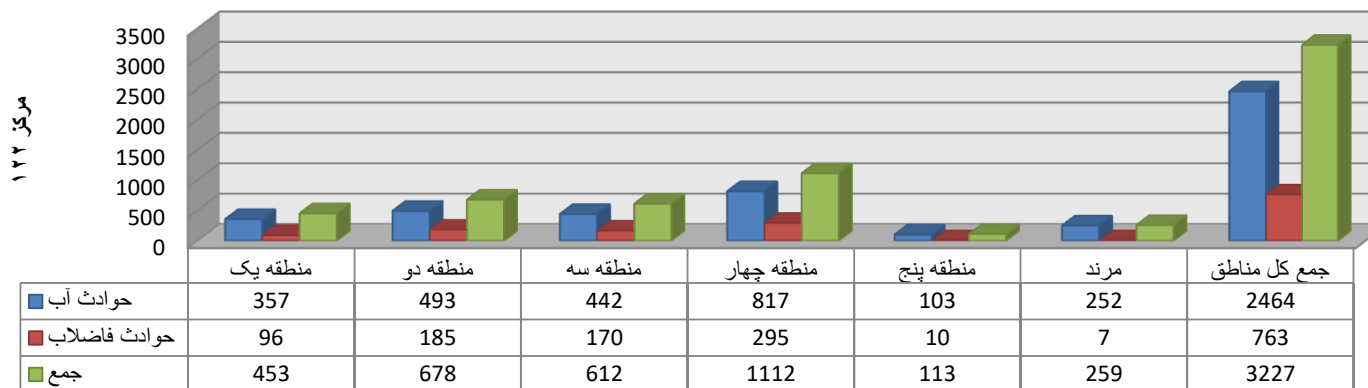

حوادث ثبت شده اردیبهشت ماه سال 1401

تنظیم : سهیل غزنوی

تهیه شده در : مرکز مدیریت ارتباط با مشتریان (122)